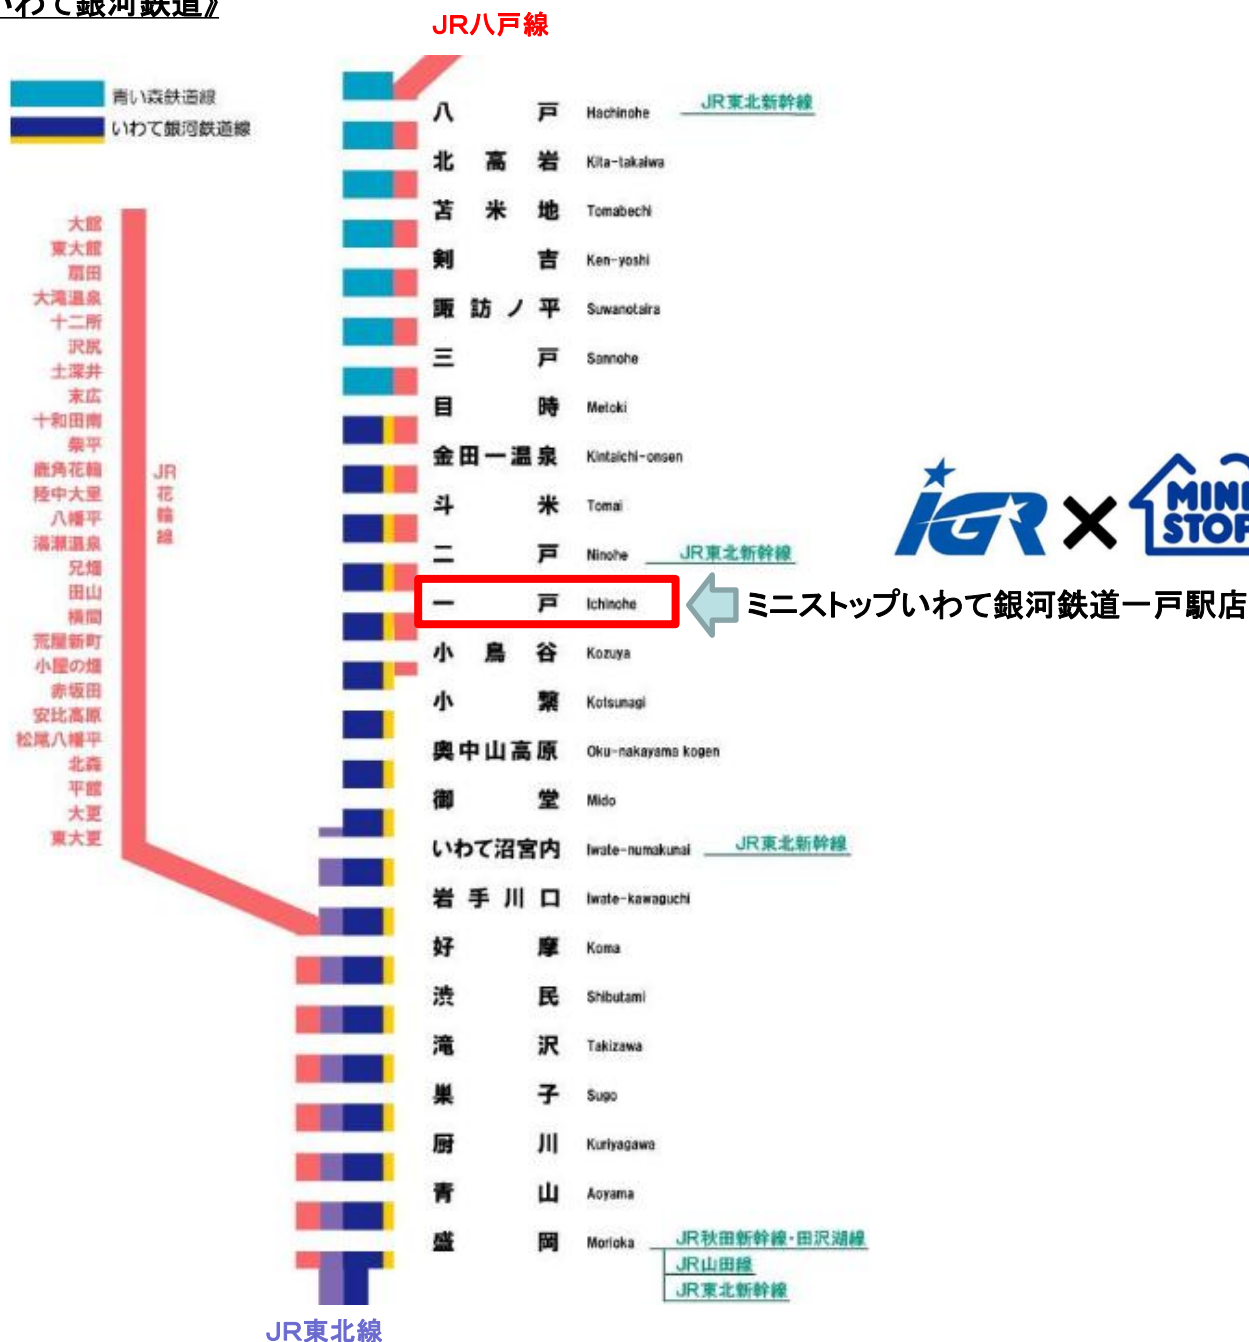

2015年8月14日  
ミニストップ株式会社  
(証券コード 9946)

各 位

IGRいわて銀河鉄道一戸駅構内  
2015年8月21日(金)午前7:00  
「ミニストップいわて銀河鉄道一戸駅店」開店のお知らせ！

ミニストップ株式会社(本部:千葉県千葉市 代表取締役社長:宮下 直行、以下:ミニストップ)は、2015年8月21日(金)、盛岡駅(岩手県)～目時駅(青森県)の鉄道を運営する第三セクター方式の鉄道会社「IGRいわて銀河鉄道」の一戸駅構内に、「ミニストップいわて銀河鉄道一戸駅店」を開店いたしますのでお知らせいたします。

記

IGRいわて銀河鉄道は、岩手県を中心に沿線市町村や地元企業等が出資している第三セクター方式の鉄道会社で、2002年12月1日、東北新幹線の盛岡駅～八戸駅間の開業にともない、JR東日本から経営分離された、東北本線の盛岡駅～目時駅間を引き継いで開業しています。この度、「駅の賑わいの復活」と「沿線の活性化」をキーワードに、お客さまに「列車に乗ること」以外に気楽に駅に立ち寄っていただけることを目的として、ミニストップが開店いたします。

普段、通勤・通学・通院等で一戸駅をご利用いただいているお客さまの利便性向上を図るとともに、来年秋開催の「2016希望郷いわて国体」「2016希望郷いわて大会」の競技会場地でもある一戸町の玄関口として、お客さまをお迎えしてまいります。

【店舗概要】

|         |   |
|---------|---|
| 店名      | ミニストップいわて銀河鉄道一戸駅店   |
| 住所      | 岩手県二戸郡一戸町西法寺字稻荷10番地1 一戸駅内   |
| 開店日時    | 2015年8月21日(金)AM7:00   |
| 品揃えサービス | 【商品】<br>・ファストフード(ソフトクリーム、ポテト)<br>・コーヒー<br>・お弁当、おにぎり、パン、飲料、雑誌<br>【店頭サービス】<br>ATM、MINISTOP Loppi、コピー、FAX、公共料金等代金収納サービス等 |
| 店舗面積    | 約30坪  |
| 営業時間    | 6:00～22:00(年中無休)  |

【この件についてのお問合せ先】

■報道関係お問い合わせ先:

コーポレートコミュニケーション部 秘書・広報チーム 菅原 TEL:043-212-6477

■お客さまからのお問い合わせ先:

お客さまサービスコールセンター フリーダイヤル:0120-865-132

木を植えています

私たちはイオンです

《IGRいわて銀河鉄道》