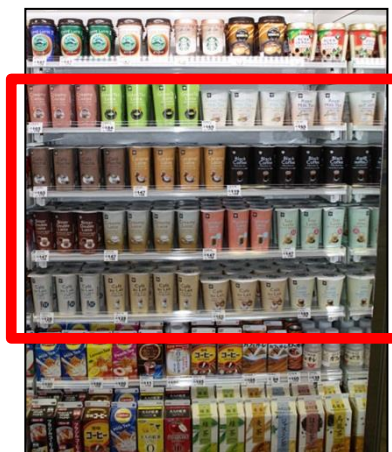

各位

2016年3月18日
ミニストップ株式会社
(証券コード 9946)

オリジナルチルドカップ飲料に「大人の抹茶ラテ」新登場！
～京都産宇治抹茶を100%使用した本格抹茶ラテ～
3/22(火)より発売開始

ミニストップ株式会社(本社:千葉県千葉市 代表取締役社長:宮下 直行、以下:ミニストップ)は、オリジナルチルドカップ飲料「MINISTOP CAFÉ」より、京都産宇治抹茶100%使用の「大人の抹茶ラテ」を2016年3月22日(火)より、国内のミニストップ(2016年2月末現在:2,210店)にて発売します。

MINISTOP CAFÉシリーズ

オリジナルチルドカップ飲料「MINISTOP CAFÉ」は、2015年3月の刷新後、多くのお客さまにご好評いただき、昨年対比170%強と好調な売れ行きを見せています。「キャラメルラテ」や「カフェラテ 豆乳仕立て」などカフェショップで人気のメニューをラインアップに加えており、現在では11アイテムを発売しています。

今回新たに発売するのは、京都産宇治抹茶を100%使用した「大人の抹茶ラテ」です。お客さまが抹茶に求める、「本格」「贅沢」「癒し」を取り入れました。本格抹茶ラテで癒しのひとときをぜひお楽しみください。

《商品情報》

■商品名 : MINISTOP CAFÉ 大人の抹茶ラテー京都産宇治抹茶100%使用ー

■発売日 : 2016年3月22日(火)

■価格 : 198円 (税込)

■発売地区 : 全国

■商品概要 :

京都産宇治抹茶を100%使用した「大人の抹茶ラテ」です。

京都産宇治抹茶の中でも、ミルクと相性のいい微粉碎した抹茶を厳選使用。