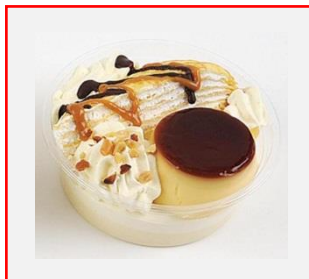

年末年始は人が集まる機会が多いため、スイーツやアイスの需要が高まります。ミニストップは、年末年始限定のオリジナルスイーツはじめ、人気のスイーツ・アイスが全品10%引きとなるお得なセールを実施します。

【セール期間】

2016年12月28日(水)～2017年1月3日(火)の7日間

【セール概要】

「オリジナル チルドスイーツ」・「アイス」全品通常価格より10%引き

《年末年始限定スイーツ》

- 商品名: もりもり! ベルギーチョコパフェ
- 発売日: 関東・東海・近畿・四国・九州 2016年12月27日(火)
東北 2016年12月28日(水)
- 価格: 398円(税込) ⇒ **セール価格 358円(税込)**
- 発売地区: 全国
- 商品特長: 2004年9月の発売以降、ミニストップ不動の人気No.1カップスイーツ「ベルギーチョコパフェ」。歴代のベルギーチョコパフェで使用してきたトッピング10種類:コーティング用チョコ・カカオパウダー・ホワイトチョコ・ブラウニー・アーモンド(粒・クランチ)・巻チョコ・パール型チョコ・丸型チョコ・丸型ホワイトチョコを“全部のせ”した、チョコ好きにはたまらない濃厚なチョコパフェです。

- 商品名: 無限プリン
- 発売日: 関東・東海・近畿・四国・九州 2016年12月27日(火)
東北 2016年12月28日(水)
- 価格: 350円(税込) ⇒ **セール価格 315円(税込)**
- 発売地区: 全国
- 商品特長: “いつまでも食べ続けられる食べやすさ、おいしさ”をコンセプトに開発したプリンです。定番プリン「なつかしのたまごプリン」の約1.9倍のボリュームです。かための食感に仕上げました。

《人気のおすすめスイーツ》

- 商品名 : プリンとミルクレープのパフェ
- 価格 : 320円(税込) ⇒ **セール価格 288円 (税込)**
- 発売地区 : 全国
- 商品特長:カスタードプリンに5層のミルクレープをのせ、アーモンドとビターなキャラメルソースでアクセントをつけたミニストップ人気のカップスイーツです。

- 商品名 : カスタードシュークリーム
- 価格 : 110円(税込) ⇒ **セール価格 99円 (税込)**
- 発売地区 : 全国
- 商品特長:とろ〜り食感のカスタードクリームをたっぷり詰めたシュークリームです。自家製のカスタードクリームを使用。風味豊かで口当たりの良い食感に仕上げました。