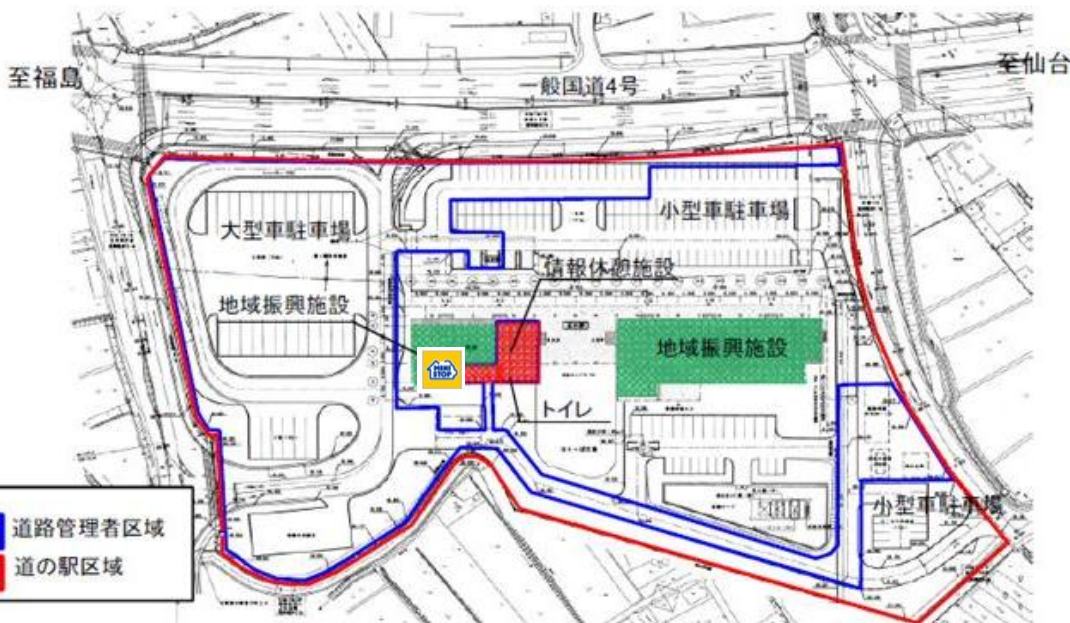

道の駅「国見 あつかしの郷」は、国道4号線と県道浪江国見線との交差点そばに位置し、総面積約26,000㎡、駐車場180台の「宿泊施設」も兼ね備えた福島県内30番目の道の駅です。5月3日(水)道の駅グランドオープンにあわせ、「ミニストップ国見あつかしの郷店」を開店します。

《店舗概要》

- 店名: ミニストップ国見あつかしの郷店
- 住所:
福島県伊達郡国見町大字藤田字日渡二18番1
- 開店日時: 2017年5月3日(水)AM10時
- 営業時間: 24時間
- 売場面積: 179.21㎡
- イートイン席数: カウンター一席…6席
- 免許品: たばこ、酒
- 駐車場: 約180台

■概要: 店内加工ファストフードをはじめ、おにぎりやお弁当、菓子・飲料、日用品等の販売。マルチコピー機設置。

AEON

木を植えています
私たちはイオンです

道の駅「国見あつかしの郷」

- ◆路線名：一般国道4号
- ◆所在地：福島県伊達郡国見町大字藤田字日渡二18番1
- ◆面積及び施設等
 - ・面積：約26,000㎡
 - ・施設：駐車場180台、トイレ28器、情報休憩施設、インフォメーション、農産物直売所、物販コーナー、レストラン、軽食、カフェ、子育て支援施設、宿泊施設
 - ・整備手法：一体型
- ◆特徴
 - ・災害拠点としての宿泊施設を備えた避難者受入れ施設
 - ・歴史的観光資源等の情報提供施設
 - ・国見の農産物ブランドの発信及び販売拠点