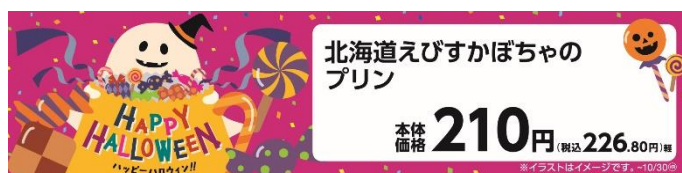

その他にも、ハロウィンを盛り上げるような商品を多数、取り揃えております。ミニストップのハロウィンをお楽しみください。

【商品情報】 発売地区:全国 (2022年9月末現在:1892店)

【絵柄】マイメロディ

【絵柄】クロミ

●商品名: マイメロディ 紅茶ブラウニー / クロミ チョコブラウニー

© 2022 SANRIO CO.,LTD 著作:(株)サンリオ

●本体価格:423円 (税込:465.30円)※1

●発売期間:2022年10月25日(火)~11月5日(土) 納品数は店舗によって異なり、無くなり次第終了となります。

●商品特長:マイメロディとクロミのハロウィンをイメージしたデザインのグラスに、ブラウニーが入っています。

マイメロディのグラスには、紅茶ブラウニー。クロミのグラスには、チョコブラウニー。

ミニストップ限定デザインの可愛いカップで、お召し上がり後も様々な用途でお楽しみいただけます。

※1 標準税率10%適用商品です。

【商品情報】 ハロウィン関連商品のラインアップ
 発売地区：全国（2022年9月末現在：1892店）

発売日：2022年10月18日（火）

- 商品名： 北海道えびすかぼちゃのモンブラン
- 本体価格： 300円（税込：324.00円）※2
- 商品特長：

白あんベースの、少し塩味をきかせたかぼちゃケーキに、キャラメルムースやメープルキャラメルソースを絞り、かぼちゃのクリームを絞りました。

濃厚でまろやかな味わいの北海道えびすかぼちゃをふだんに使用したモンブランです。

- 商品名： 北海道えびすかぼちゃのプリン
- 本体価格： 210円（税込：226.80円）※2
- 商品特長：

北海道産えびすかぼちゃのペーストを使用した、濃厚でねっとりとした食感のかぼちゃプリンです。北海道純生クリームを使用したホイップクリームとビターなキャラメルソースをあわせました。

- 商品名： パンプキンスティックパイ
- 本体価格： 118円（税込：127.44円）※2
- 発売日：

青森・東北・関東：10月18日（火）