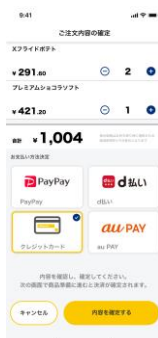

【モバイルオーダー限定「いちごパンケーキソフト」
本体価格より100円引クーポンイメージ画像】

【お店で待たずに、さっと受け取り！ミニストップのモバイルオーダーが便利！※3】

【モバイルオーダーのご利用について】

〔ミニストップアプリ版〕※4

ミニストップアプリのご利用には、ミニストップアプリのダウンロード・ご登録が必要となります。

ミニストップアプリの画面中央、右下「オーダー」ボタンから注文

〔ミニストップスマートフォン用ホームページ〕

ミニストップスマートフォン用ホームページ

店頭販促物掲載の二次元バーコードからアクセスし、注文

(会員登録は無。領収書発行の為、メールアドレスの登録は必要となります。)

〔利用可能な決済方法一覧〕

ミニストップアプリ: PayPay・d払い・auPAY、クレジットカード

ミニストップスマートフォン用ホームページ: PayPay・d払い・auPAY、クレジットカード

〔利用できるクレジットカード〕

イオンカード、VISA、JCB、MASTER、American Express、Diners Club

モバイルオーダーボタン

【モバイルオーダー決済画像イメージ】

※1、税込価格はお持ち帰り時に適用される軽減税率8%にて表示しております。イートインスペースで飲食される場合は、標準税率10%が適用されます。単品で購入した場合、税込み価格の小数点以下は、切り捨てとなります。

※2、エネルギー値は、標準仕様の製品を検査機関にて分析した結果に基づき、「1食あたり」の値を表示しています。商品個体差、及び店舗における調理条件により数値が異なることがありますので、目安としてお考え下さい。

※3、ドリンクや中華まん、チキン、クーポン商品など、一部の商品を除きます。

※4、ミニストップアプリのご利用には、ミニストップアプリのダウンロード・ご登録が必要となります。

画像はイメージです。