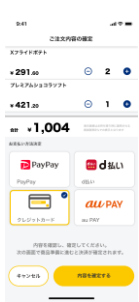

##### 〔ミニストップアプリ版〕※4

ミニストップアプリのご利用には、ミニストップアプリのダウンロード・ご登録が必要となります。

ミニストップアプリの画面中央、右下「オーダー」ボタンから注文

##### 〔ミニストップスマートフォン用ホームページ〕

ミニストップスマートフォン用ホームページ

店頭販促物掲載の二次元バーコードからアクセスし、注文

(会員登録は無。領収書発行の為、メールアドレスの登録は必要となります。)

##### 〔利用可能な決済方法一覧〕

ミニストップアプリ: PayPay・d払い・auPAY、クレジットカード

ミニストップスマートフォン用ホームページ: PayPay・d払い・auPAY、クレジットカード

##### 〔利用できるクレジットカード〕

イオンカード、VISA、JCB、MASTER、American Express、Diners Club

【モバイルオーダー決済画面イメージ】

モバイルオーダーボタン