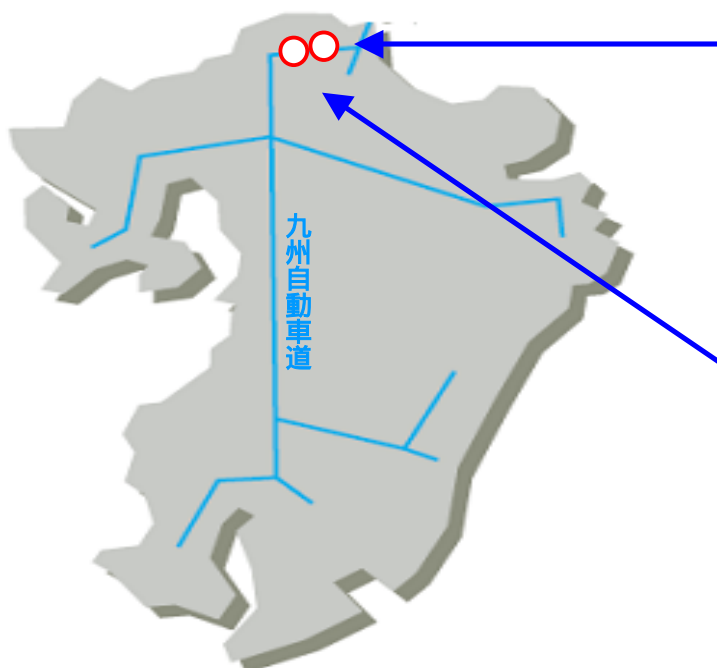

記

<ISM直方PA上り店イメージ図>

<ISM鞍手PA下り店イメージ図>

直方パーキングエリア・鞍手パーキングエリアは、九州自動車道の八幡ICと若宮ICの間に位置するとともに北九州JCTにつながる交通の要所となるエリアです。

「ISM / Highway Style of MINISTOP」では、通常のコンビニ機能に加え、店内加工のファストフード(ソフトクリーム・フライドポテト)やオーガニックコーヒーをご用意するとともに、フードコートには(株)イオンイーハートが運営する「こかげ亭」(参考資料)を展開し、ドライバーの皆さまにくつろぎのひと時をご提供してまいります。

この件についてのお問合せ先は、  
**ミニストップ株式会社**  
経営企画室 | R広報 菅原・須藤・佐藤・山盛  
043-212-6477  
<http://www.ministop.co.jp>

【店舗の概要】

店名	ISM(イズム)直方PA上り店
所在地	福岡県直方市大字植木1414-6 (九州自動車道 上り線)
開店日時	2007年7月31日(火) 午前10:00
品揃えアイテム	ファストフード(ソフトクリーム、フライドポテト、フライドチキン 等) オーガニックコーヒー 通常CVS商品
店舗面積	約258㎡(内コンビニエンスストア 165㎡)
営業時間	24時間
年間営業日数	年中無休

店名	ISM(イズム)鞍手PA下り店
所在地	福岡県鞍手郡鞍手町大字中山1308 (九州自動車道 下り線)
開店日時	2007年7月31日(火) 午前10:00
品揃えアイテム	ファストフード(ソフトクリーム、フライドポテト、フライドチキン 等) オーガニックコーヒー 通常CVS商品 ATM
店舗面積	約191㎡(内コンビニエンスストア 125㎡)
営業時間	24時間
年間営業日数	年中無休

【直方PA・鞍手PA基本情報】

直方PA基本情報

<b>直方P.A (上り)</b>		
若宮 I.C.	10.3km	▶▶▶ 3.6km
◯		●
◀ 鹿児島		北九州 ▶
<p> <span style="color: green;">P</span> 大型:25 / 小型:45 / 二輪:4  <span style="color: green;">♂</span> 男大:3 / 男小:10 / 女:10  <span style="color: green;">♿</span> 駐車場大:0 / 駐車場小:1 / トイレ:1         </p>		