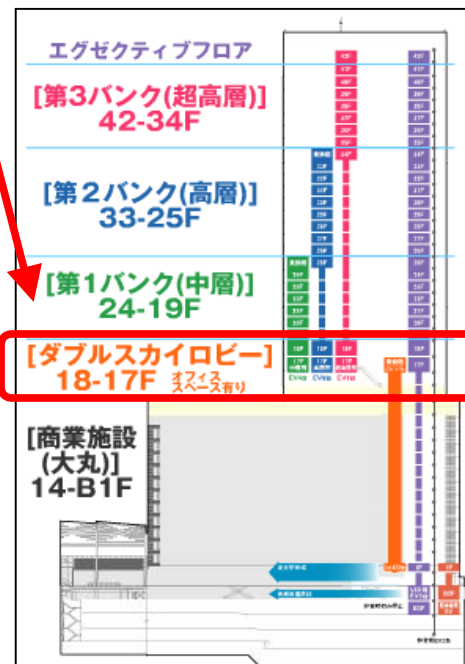

グラントウキョウ ノースタワーは、JR東京駅の八重洲北口改札口、八重洲地下中央改札口と直結した地上43階、地下4階、高さ205mを誇る超高層タワーです。地下1階から14階が百貨店、19階から42階がオフィスロビーとなります。「ミニストップ グラントウキョウ ノースタワー店」(仮称)は、オフィスへの玄関口となる2層吹き抜けのオフィス専用スカイロビー(17階・18階)の17階に位置します。グラントウキョウ ノースタワー内に出店することにより、ビル内に勤めるオフィスワーカーに便利さと快適さを提供してまいります。

【店舗概要】

店名	ミニストップ グラントウキョウ ノースタワー店(仮称)
所在地	東京都千代田区丸の内1丁目9番1号
開店日時	2008年1月上旬(予定)
品揃えアイテム	ファストフード(ソフトクリーム 等のコールドデザート中心) オーガニックコーヒー 通常CVS商品
店舗面積	約126.80㎡
営業時間	調整中
年間営業日数	調整中

この件についてのお問合せ先は、
ミニストップ株式会社
経営企画室|R広報 菅原・佐藤
043-212-6477
<http://www.ministop.co.jp>

【店舗イメージ図】

店舗:ダブルスカイロビー 17F

【ビル側面:フロア図】