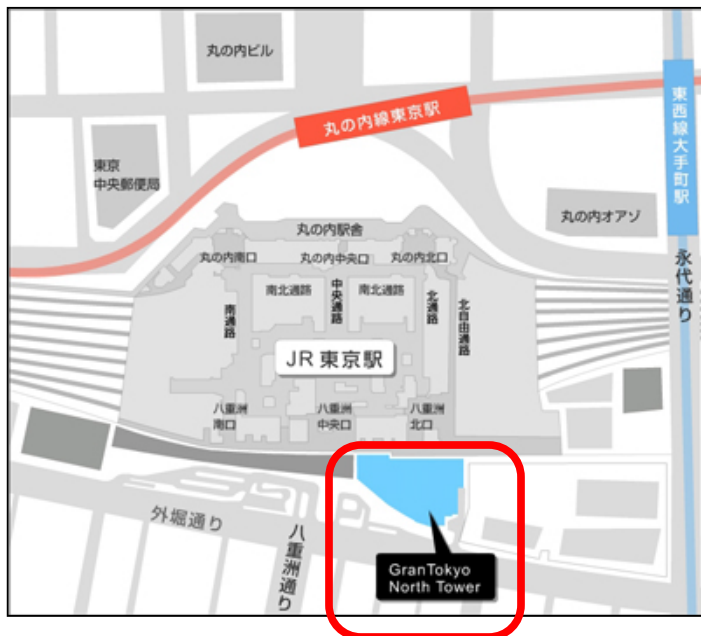

各位

2007年10月2日
ミニストップ株式会社
(証券コード9946)

東京駅八重洲口「グラントウキョウ ノースタワー」内
ミニストップ グラントウキョウ ノースタワー店(仮称)出店のお知らせ

ミニストップ株式会社(本社:東京都千代田区 代表取締役社長:横尾 博)は、東京駅八重洲口開発計画設計共同企業体が主体となって東京駅八重洲口に建設中の、超高層ビル「グラントウキョウ ノースタワー」内のオフィス専用スカイロビー17階に「ミニストップ グラントウキョウ ノースタワー店」(仮称)を、2008年1月上旬に出店いたします。

グラントウキョウ ノースタワーは、JR東京駅の八重洲北口改札口、八重洲地下中央改札口と直結した地上43階、地下4階、高さ205mを誇る超高層タワーです。地下1階から14階が百貨店、19階から42階がオフィスロビーとなります。「ミニストップ グラントウキョウ ノースタワー店」(仮称)は、オフィスへの玄関口となる2層吹き抜けのオフィス専用スカイロビー(17階・18階)の17階に位置します。グラントウキョウ ノースタワー内に出店することにより、ビル内に勤めるオフィスワーカーに便利さと快適さを提供してまいります。

【店舗概要】

店名	ミニストップ グラントウキョウ ノースタワー店(仮称)
所在地	東京都千代田区丸の内1丁目9番1号
開店日時	2008年1月上旬(予定)
品揃えアイテム	ファストフード(ソフトクリーム 等のコールドデザート中心) オーガニックコーヒー 通常CVS商品
店舗面積	約126.80㎡
営業時間	調整中
年間営業日数	調整中

この件についてのお問合せ先は、
ミニストップ株式会社
経営企画室|R広報 菅原・佐藤
043-212-6477
<http://www.ministop.co.jp>

【店舗イメージ図】

店舗:ダブルスカイロビー 17F

【ビル側面:フロア図】